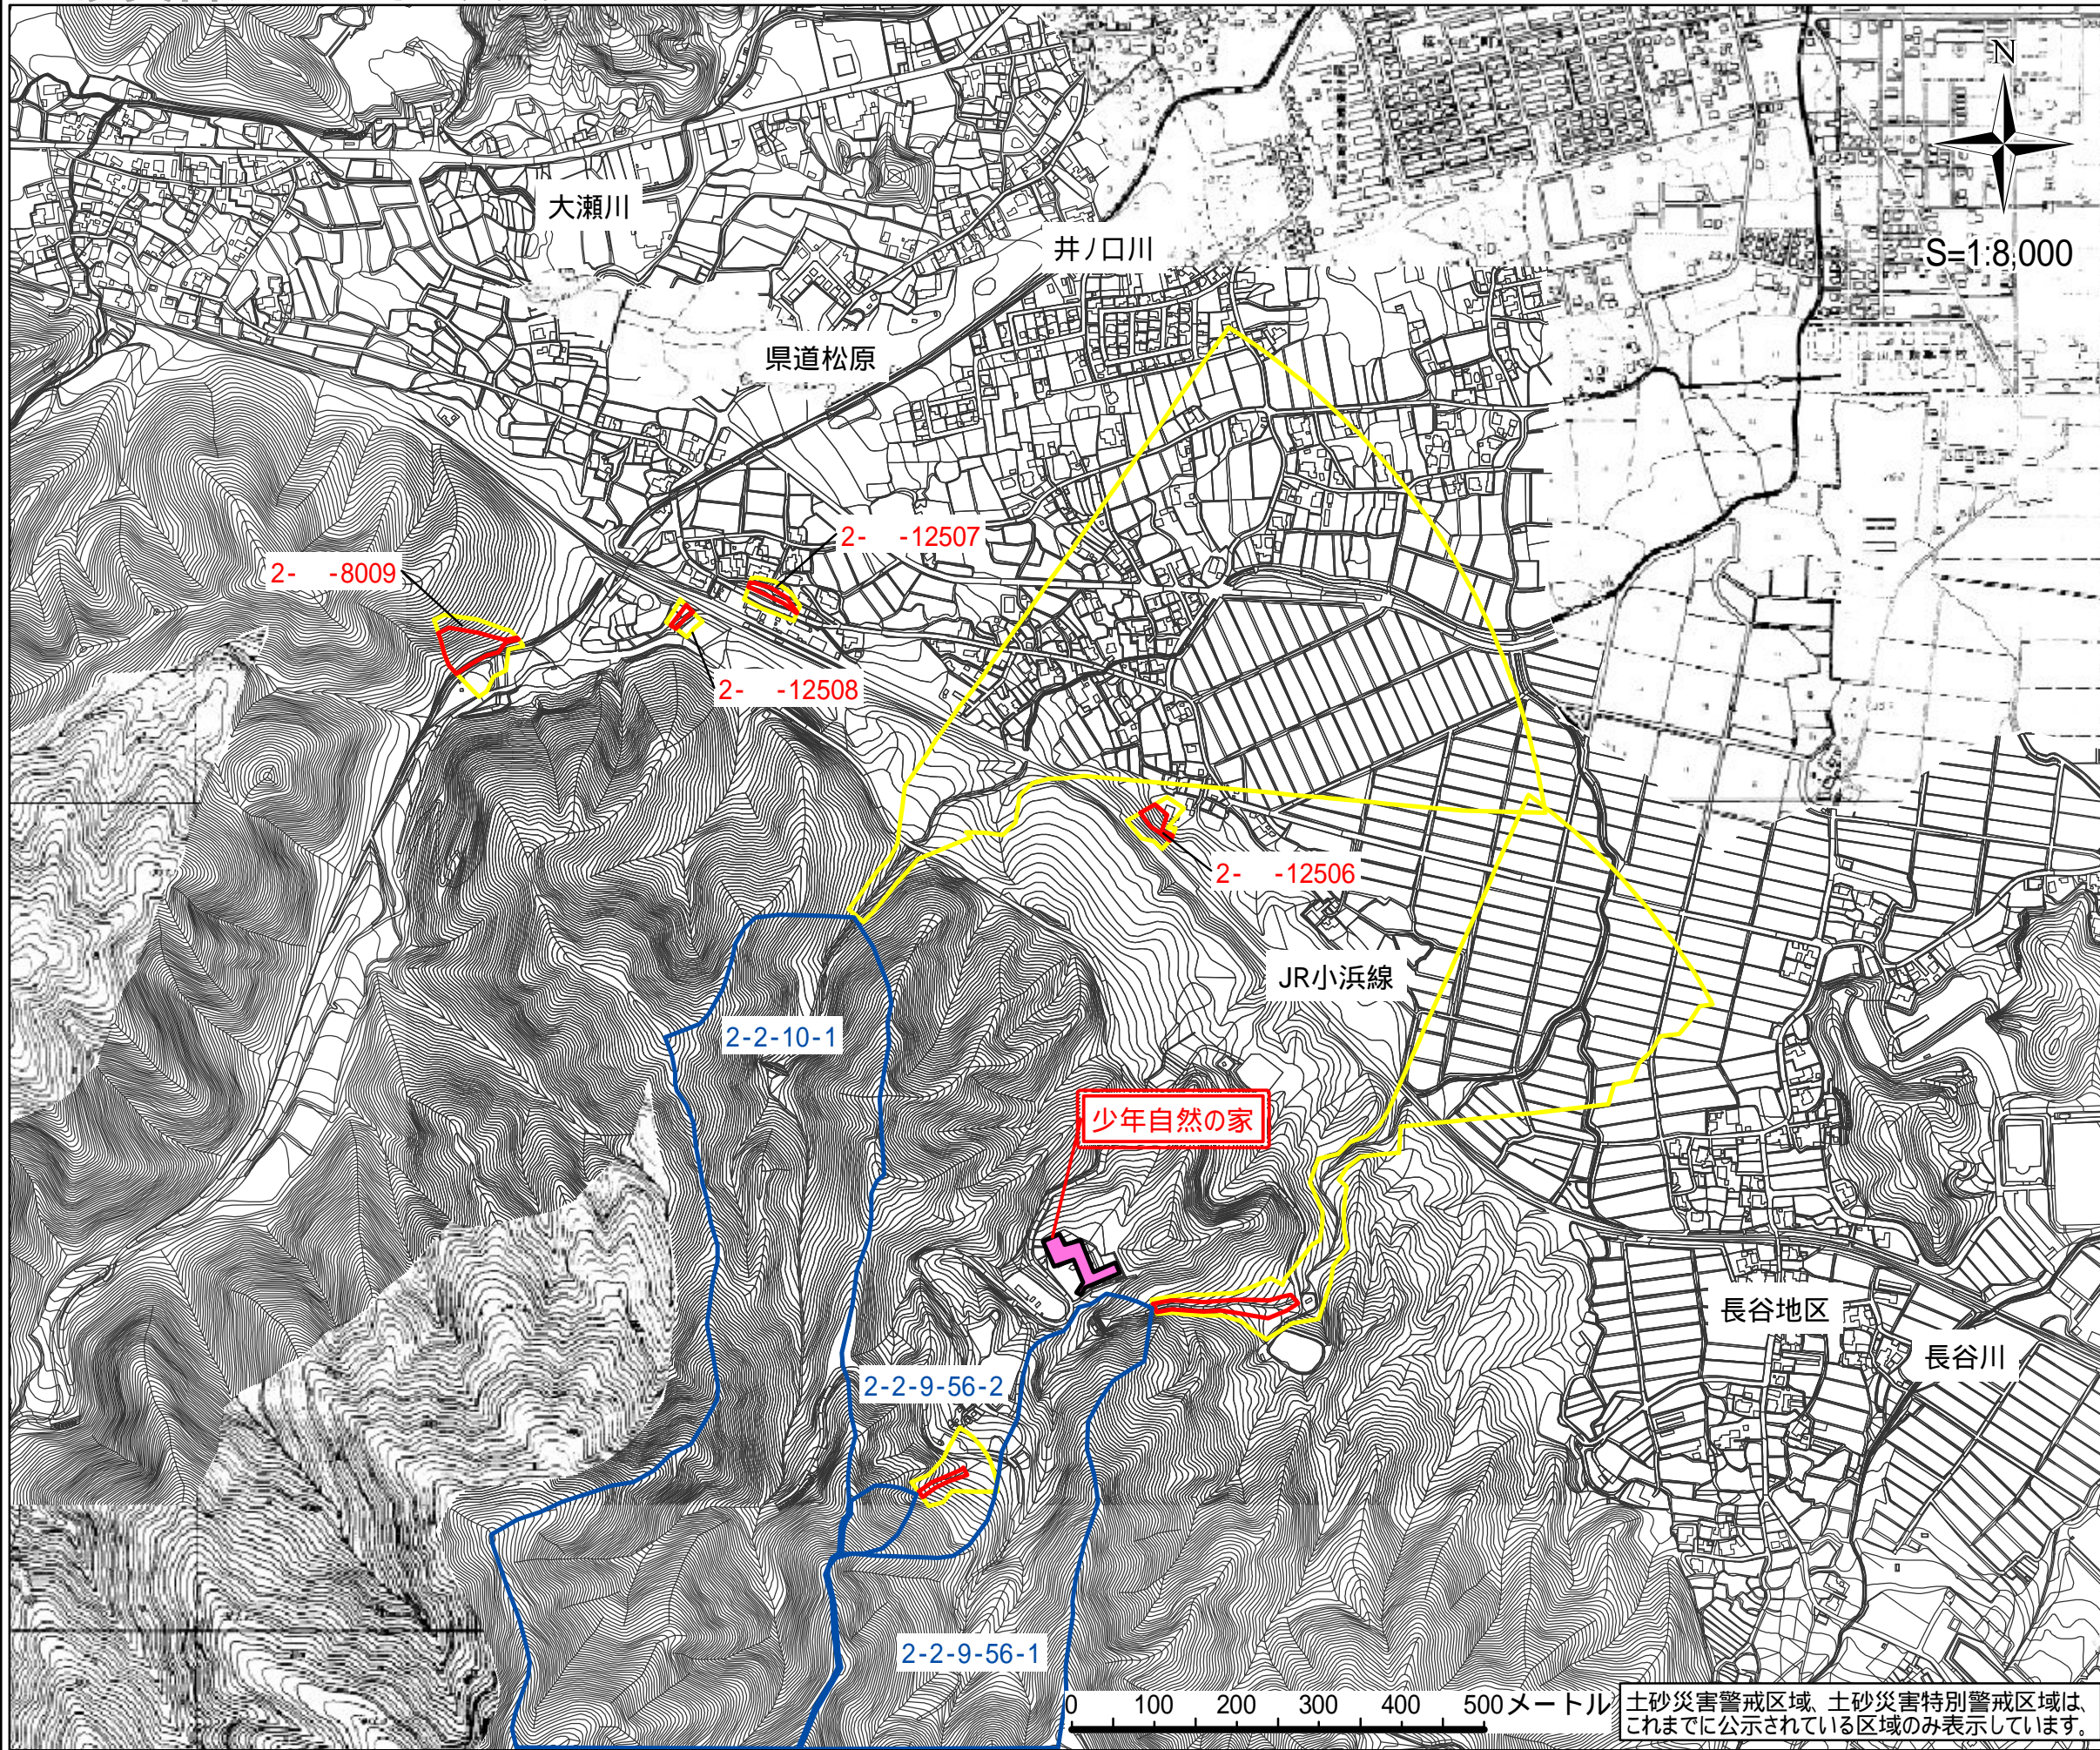

# 土砂災害ハザードマップ

土砂災害に備えて事前に避難場所の位置を把握しておきましょう！また避難場所へ安全に行けるように避難路を確認しておきましょう！

## 地図の見方

がけ崩れ(急傾斜地の崩壊)

土砂災害特別警戒区域

(土砂災害により著しい危害のおそれがある土地の区域)

箇所番号

土砂災害警戒区域

(土砂災害により危害のおそれがある土地の区域)

土石流

箇所番号

土砂災害特別警戒区域

土砂災害警戒区域

避難場所

避難場所までの避難路

【地区の名称】

## 敦賀市野坂

\*あなたの最寄の避難場所を知っておきましょう